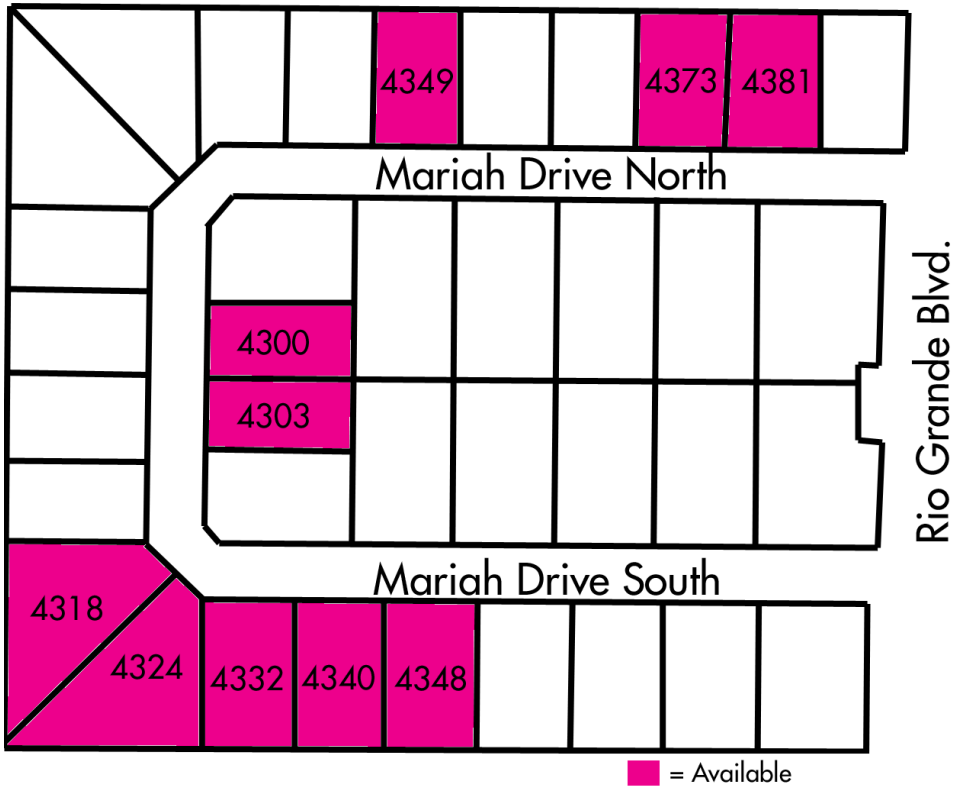

# Southwinds Estates

La Crosse, Wisconsin

lots starting at \$42,000

4300 N. Mariah Dr.	MLS 958444	7,800 sq. ft.	\$42,000
4349 N. Mariah Dr.	MLS 958531	8,496 sq. ft.	\$42,000
4373 N. Mariah Dr.	MLS 958532	8,496 sq. ft.	\$43,000
4381 N. Mariah Dr.	MLS 958536	8,496 sq. ft.	\$43,000
4303 S. Mariah Dr.	MLS 958442	7,735 sq. ft.	\$43,000
4332 S. Mariah Dr.	MLS 958759	10,125 sq. ft.	\$45,000
4340 S. Mariah Dr.	MLS 958435	10,125 sq. ft.	\$45,000
4348 S. Mariah Dr.	MLS 958439	10,125 sq. ft.	\$45,000
4318 S. Mariah Dr.	MLS 958431	Pie-Shaped	\$55,000
4324 S. Mariah Dr.	MLS 958432	Pie-Shaped	\$55,000